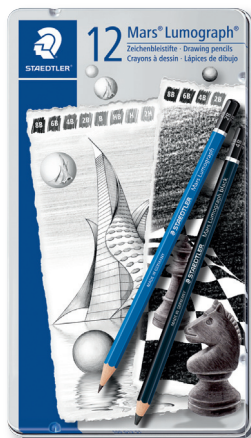

“マルス ルモグラフ” シリーズ 全 24 種類の鉛筆のセットが発売

Press Release

2017 年 7 月 26 日

ステッドラー（ステッドラー日本株式会社 代表取締役：遠井孝夫、東京都千代田区）の基幹商品である青軸の鉛筆“マルス ルモグラフ 製図用高級鉛筆”（以下、ルモグラフ鉛筆）のラインナップが20硬度に拡大したことに伴い、黒軸の鉛筆“マルス ルモグラフ ブラック 描画用高級鉛筆”（以下、ルモグラフ ブラック鉛筆）とセットにした製品を発売いたします。9B、7H、8H、9Hが追加となったルモグラフ鉛筆と、特殊な“カーボン芯”のルモグラフ ブラック鉛筆が1つになったセットは12本と24本のセット、2種類を展開。

12本セットにはルモグラフ鉛筆の主要8硬度と、ルモグラフ ブラック鉛筆全4硬度が組み込まれています。24本セットはルモグラフ鉛筆、ルモグラフ ブラック鉛筆全種類各1本をセットにし、両製品ともメタルケースに収納しました。

この製品は、業界でも1、2を争う多彩なレンジを1つにまとめた内容と言えるでしょう。

以下、製品をご案内いたしますのでご覧ください。

＜マルス ルモグラフ アソート 12本セット／24本セット 製品案内＞